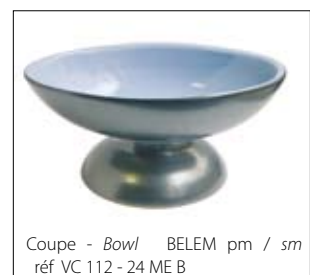

ÉDITION LIMITÉE PARIS

Mobilier , Luminaires et Objets de Créateurs Contemporains
Contemporary designers accessories , luminaries and furniture

PRINTEMPS / ÉTÉ
Spring / Summer
2011

VASES et COUPES / *VASES and BOWLS*

Tous nos modèles sont signés / Each piece is signed by the artist

Vase BULLE gm/lm réf VC 107-21B

Coupe - Bowl LOTUS réf VC 109-22B

Coupe - Bowl LOTUS réf VC 109-1B

Coupe - Bowl LOTUS réf VC 109-2B

Coupe - Bowl LOTUS réf VC 109-12B