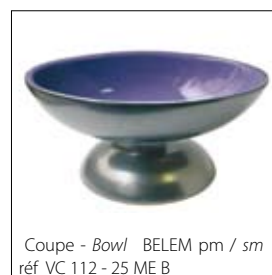

Tous nos modèles sont signés / Each piece is signed by the artist

Vase BULLE gm/lm réf VC 107-21B

Coupe - Bowl LOTUS réf VC 109-22B

Coupe - Bowl LOTUS réf VC 109-1B

Coupe - Bowl LOTUS réf VC 109-2B

Coupe - Bowl LOTUS réf VC 109-12B